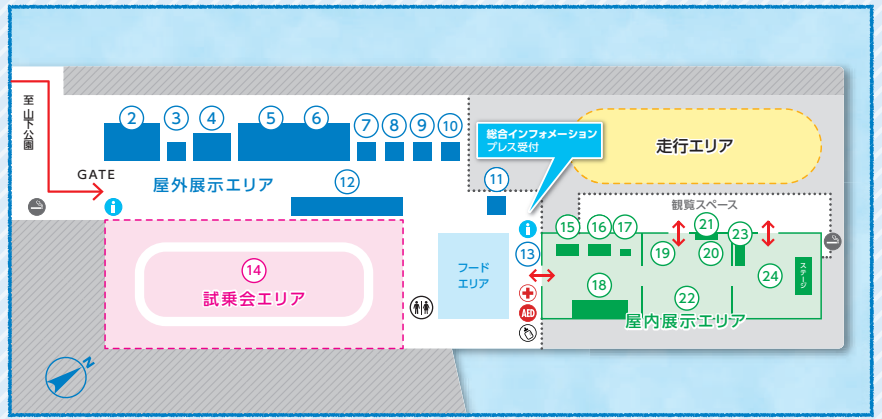

山下公園側 車両展示コーナー

会場MAP

出展・展示・走行協力企業/チーム

- | | |
|---------------------------------|----------------------------|
| ① 山下公園側 車両展示コーナー | ⑭ ふれあい試乗会 |
| ② 三菱自動車 | ⑮ ダイハツ工業株式会社 |
| ③ BYD Auto Japan株式会社 | ⑯ 株式会社三栄 |
| ④ シティサーキット東京ベイ | ⑰ 生協の宅配パルシステム |
| ⑤ はたらくるまコーナー | ⑱ TOYOTA GAZOO Racing |
| ⑥ 日本自動車連盟(JAF) | ⑲ 本田技研工業株式会社 株式会社ホンダ・レーシング |
| ⑦ D1グランプリ | ⑳ 日産自動車株式会社 |
| ⑧ SHIBATA RACING TEAM | ㉑ 日本レース写真家協会(JRPA) |
| ⑨ 俺だっ!レーシング | ㉒ 車両展示コーナー |
| ⑩ Mercury プロジェクト[G]unma くるくるサヤカ | ㉓ ウエイズトヨタ神奈川株式会社 |
| ⑪ KYOJO CUP | ㉔ 日本eモータースポーツ機構 |
| ⑫ 全日本ジムカーナ選手権 | |
| ⑬ 2027年国際園芸博覧会 | |

【主催者による撮影】会場内では、主催者や取材メディアによる写真や動画撮影が行われる予定です。会場内のお客さまが映り込む場合があります。それらは、主催者による当日のインターネット配信に於ける放映、SNS投稿、イベント終了後の広告物、取材メディアによるテレビ/新聞/雑誌/WEBなどに露出/掲載される場合がありますので、あらかじめご了承ください。

※コンテンツや内容は変更する場合があります。

展示・走行車両一覧