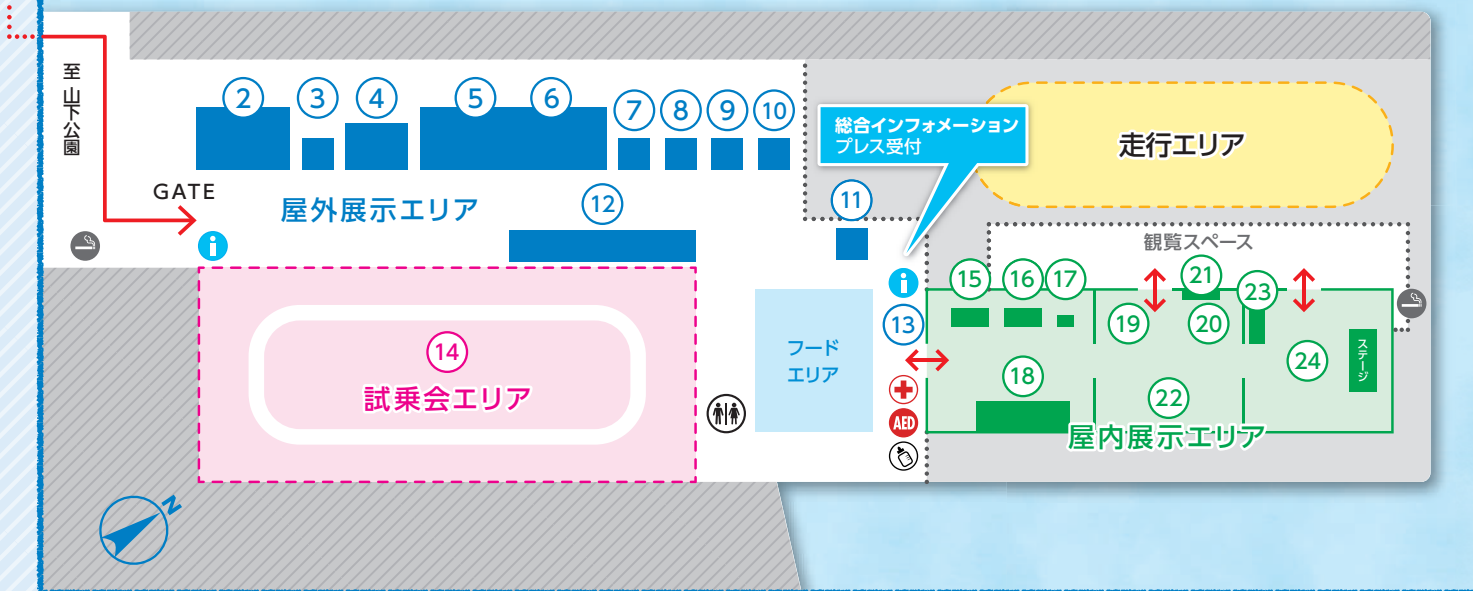

山下公園側 車両展示コーナー

会場MAP

出展・展示・走行協力企業/チーム

- | | |
|---------------------------------|----------------------------|
| ① 山下公園側 車両展示コーナー | ⑭ ふれあい試乗会 |
| ② 三菱自動車 | ⑮ ダイハツ工業株式会社 |
| ③ BYD Auto Japan株式会社 | ⑯ 株式会社三栄 |
| ④ シティサーキット東京ベイ | ⑰ 生協の宅配パルシステム |
| ⑤ はたらくるまコーナー | ⑱ TOYOTA GAZOO Racing |
| ⑥ 日本自動車連盟(JAF) | ⑲ 本田技研工業株式会社 株式会社ホンダ・レーシング |
| ⑦ D1グランプリ | ⑳ 日産自動車株式会社 |
| ⑧ SHIBATA RACING TEAM | ㉑ 日本レース写真家協会(JRPA) |
| ⑨ 俺だっ!レーシング | ㉒ 車両展示コーナー |
| ⑩ Mercury プロジェクト[G]unma くるくるサヤカ | ㉓ ウエイズトヨタ神奈川株式会社 |
| ⑪ KYOJO CUP | ㉔ 日本eモータースポーツ機構 |
| ⑫ 全日本ジムカーナ選手権 | |
| ⑬ 2027年国際園芸博覧会 | |

【主催者による撮影】会場内では、主催者や取材メディアによる写真や動画撮影が行われる予定です。会場内のお客さまが映り込む場合があります。それらは、主催者による当日のインターネット配信に於ける放映、SNS投稿、イベント終了後の広告物、取材メディアによるテレビ/新聞/雑誌/WEBなどに露出/掲載される場合がありますので、あらかじめご了承ください。

※コンテンツや内容は変更する場合があります。

展示・走行車両一覧